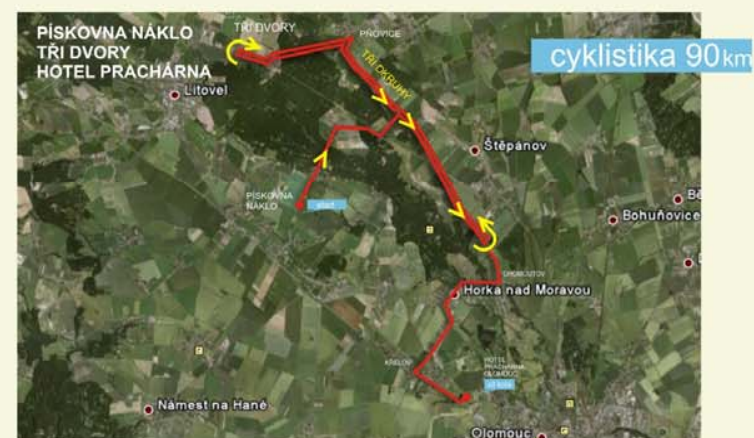

Classic Cup 2010

<b>Datum:</b>	10. července 2010
<b>Místo:</b>	start plavání - pískovna NÁKLO cíl kola a běhu HOTEL PRACHÁRNA OLOMOUC
<b>Vzdálenosti:</b>	1,9 - 90 - 21,1 km
<b>Časový program:</b>	start 11.00 - vyhlášení 18.00
<b>Direktor</b>	Dušan Kyjanka, Oldřich Kovařík, Václav Švastal
<b>Organizátor:</b>	GRAFIMANI s.r.o.
<b>E-mail:</b>	dusan.kyjanka@grafickepapiry.cz
<b>Web:</b>	www.grafickepapiry.cz
<b>Ubytování:</b>	HOTEL PRACHÁRNA OLOMOUC
<b>Počasí:</b>	průměrné letní teploty kolem 20°C
<b>Startovné:</b>	do 30.4 - 700,-   do 31.5. - 800,-   do 30.6. - 900,- po 30.6. - 1000 Kč
<b>Přihlášky:</b>	elektronicky na - www.grafickepapiry.cz

PLAVÁNÍ: dva okruhy v čisté vodě, teplota kolem 20°C

CYKLISTIKA: tři okruhy po 26 km + nájezd na okruh + příjezd do cíle, rovina, povrch okruhu kvalitní nový asfalt,

BĚH: asfaltový povrch + dlažba cyklostezky, v parku 4 okruhy po 3,1 km trať je rovina mimo výběhy a seběhy na most v parku